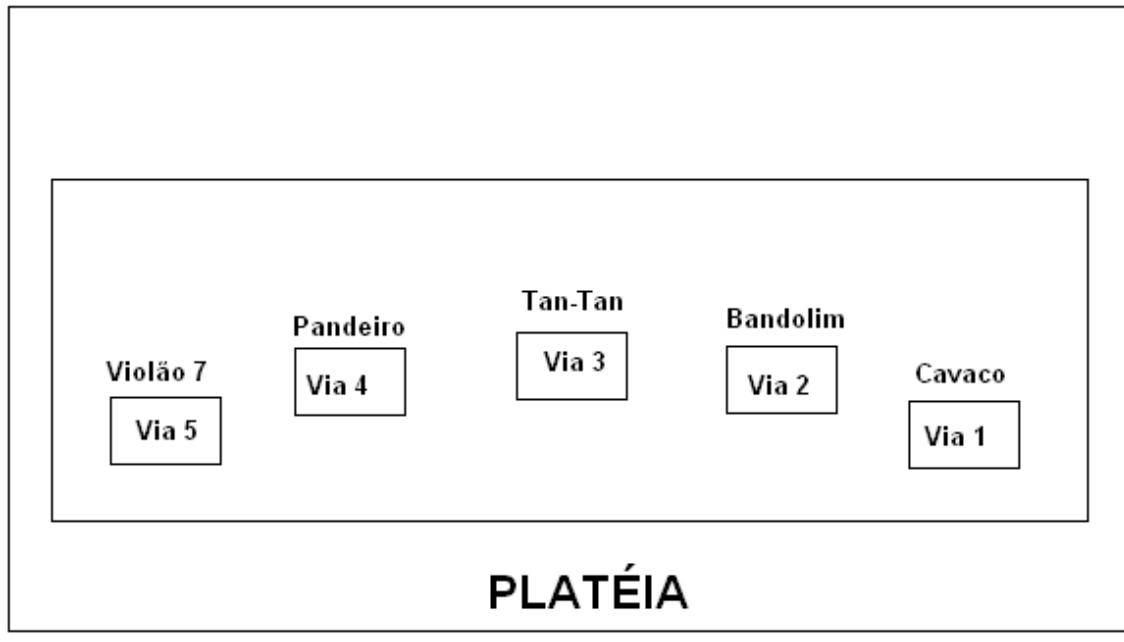

Rider Casuarina – Show Certidão 2007

	Ca- nal	Instrumentos	Mic	Insert PA	Vias de Monitor
S U R D O	1	Efeitos	SM 57		L Side
	2	Surdão	D112/B52/SM58	Compressor	R Side
	3	Pandeiro Nylon	SM 57		
HAR- MO- NIA	4	Violão 7 cordas	DI	Compressor	
	5	Bandolim	DI AC 110V		
	6	Cavaco	DI AC 110V		
	7	Pandeiro Couro [SM57		
	8	Tan Tan [SM 58		
	9	Efeitos (Tantan) [SM 57		
	10	Voz (Bandolim)	SM 58	Compressor	
	11	Voz (Cavaco)	SM 58	Compressor	
	12	Voz (Pandeiro)	SM 58	Compressor	
	13	Voz (Tan tan)	SM 58	Compressor	

- 6 vias independentes de retorno
- Favor providenciar uma régua (mínimo 6 tomadas) de 110V entre cavaquinho e bandolim
- Favor providenciar 6 cadeiras e 6 toalhas de rosto brancas.
- Favor providenciar uma caixa de água natural para o palco
- Vozes Principais – Pandeiro e Tan Tan

- Qualquer dúvida favor entrar em contato com a produção:

Hélico 00 33 1 42 00 51 33
 valentin@helicomusic.com

Mapa de Palco Casuarina

- 6 vias independentes de retorno
- Favor providenciar uma régua (mínimo 6 tomadas) de 110V entre cavaquinho e bandolim
- Favor providenciar 6 cadeiras e 6 toalhas de rosto brancas.
- Favor providenciar uma caixa de água natural para o palco
- Vozes Principais – Pandeiro e Tan Tan
- Qualquer dúvida favor entrar em contato com a produção: